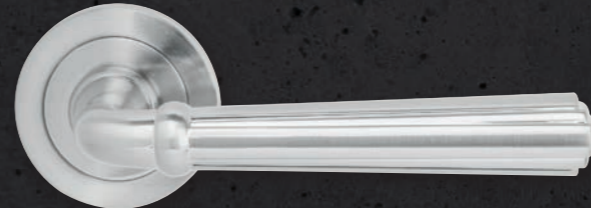

Pesaro

Nickel matt

RG0621