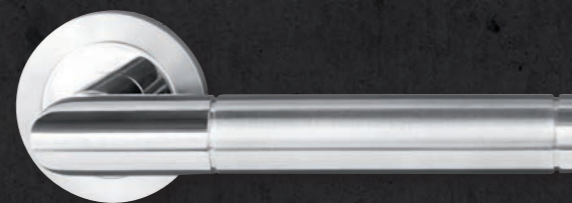

BÖRGER
Qualität in Holz

FUSSBÖDEN | INNENTÜREN | TREPPEN

Lagersortiment

Premiumdrücker

Bologna

Nickel matt

RG0615

Pesaro

Como

Edelstahl poliert/matt

RG0214

Siena II

Edelstahl poliert/matt

RG0211

Trento

Edelstahl matt

RG0129

Portofino

Edelstahl matt

RG0128

Türgriffe
neu erleben!Griffwelt goes Augmented
Reality!

SCAN ME!

Tauchen Sie ein und entdecken Sie die neue Welt der Türgriffe in einem faszinierenden 3D-Erlebnis. Erkunden Sie jeden erdenklichen Winkel, spüren Sie die feinen Details der unterschiedlichen Formen und entscheiden Sie selbst, welcher Türgriff der Richtige für Sie ist. Noch nicht genug? Dann drücken sie den „AR-Darstellung“ Button und holen sich den Türgriff in die reale Welt!

Cecina

Edelstahl matt

RG0117

Genua

Edelstahl matt

RG0109

Innovation
ist unsere
Stärke!

- 3-tlg. Schraubrossette ohne sichtbare Verschraubung
- dezente Optik durch 8 mm Rosettenhöhe
- Drücker mit Hochhaltefeder (fest/drehbar gelagert)
- Befestigung der Madenschraube UNTEN
- hochwertiger Edelstahl - Güteklasse 304/V2A
- Klassifizierung gemäß DIN EN 1906 : 2012 Gebrauchskategorie 3 | 4
- Klassifizierung gemäß DIN EN 18273 - FS