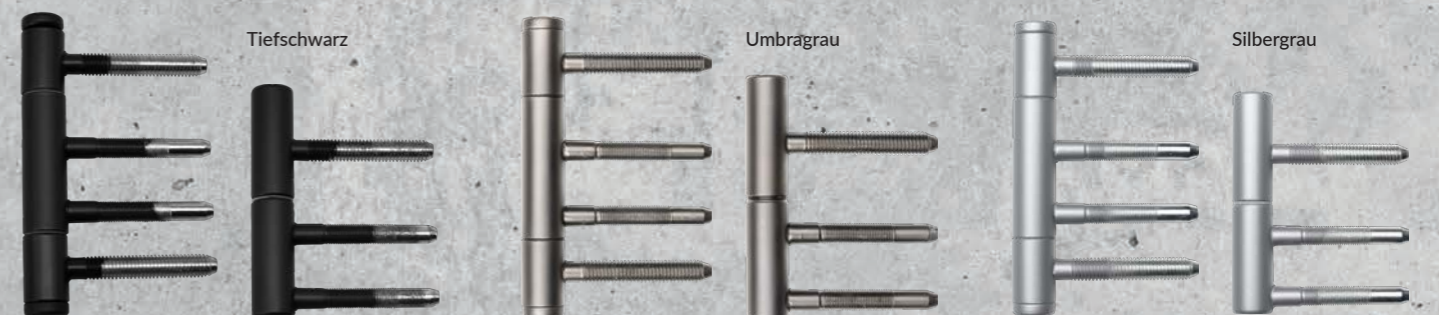

Cecina

Edelstahl matt

RG0117

Genua

Edelstahl matt

RG0109

Innovation
ist unsere
Stärke!

- 3-tlg. Schraubrossette ohne sichtbare Verschraubung
- dezente Optik durch 8 mm Rosettenhöhe
- Drücker mit Hochhaltefeder (fest/drehbar gelagert)
- Befestigung der Madenschraube UNTEN
- hochwertiger Edelstahl - Güteklasse 304/V2A
- Klassifizierung gemäß DIN EN 1906 : 2012 Gebrauchskategorie 3 | 4
- Klassifizierung gemäß DIN EN 18273 - FS

RG0922

Bologna

Tiefschwarz | RAL 9005

RG0915

Türbänder

3-teilig | 2-teilig DIN-NORM

Ø 15 mm für Holzzargen mit Nylonhülse

TIEFSCHWARZ

Portofino Flat Round
Edelstahl matt

FR0128

Innovation
ist unsere
Stärke!

- Magnetunterkonstruktion für perfekten Halt der Deckrosette
- Drücker mit Hochhaltefeder (fest/drehbar gelagert)
- Befestigung der Madenschraube UNTEN
- flache Rosette 3 mm hoch
- Klassifizierung gemäß DIN EN 1906:2012 / GK3
- Unterkonstruktion mit Stütznocken und Magneteinsatz
- optimale Montage der Deckrosette