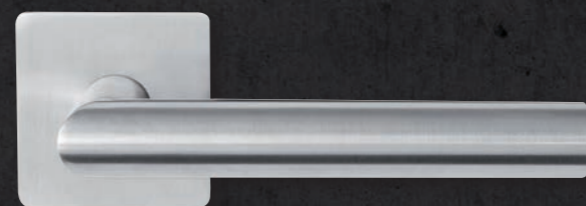

Ferrara Flat Square
Edelstahl matt