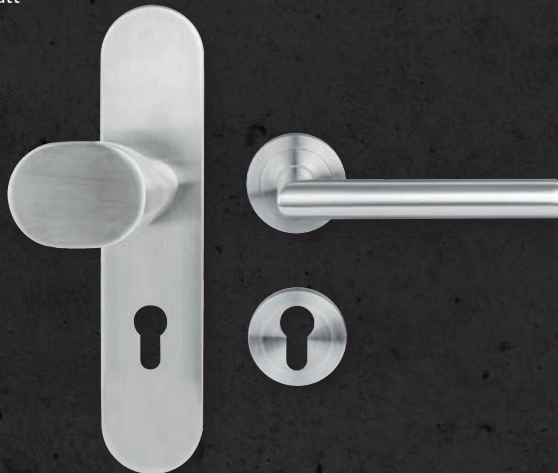

Cecina

Edelstahl matt

RG0117

Genua

Edelstahl matt

RG0109

Innovation
ist unsere
Stärke!

- 3-tlg. Schraubrossette ohne sichtbare Verschraubung
- dezente Optik durch 8 mm Rosettenhöhe
- Drücker mit Hochhaltefeder (fest/drehbar gelagert)
- Befestigung der Madenschraube UNTEN
- hochwertiger Edelstahl - Güteklasse 304/V2A
- Klassifizierung gemäß DIN EN 1906 : 2012 Gebrauchskategorie 3 | 4
- Klassifizierung gemäß DIN EN 18273 - FS

„unsichtbarer“ Schieberiegel innen - Schließzylinder außen (gleichschließend)

von AUSSEN abschließbar

Fingerprint außen - einfache Bedienung per Smart Life App

Produktvorteile

- ☑ rechts/links verwendbar
- ☑ beidseitiger Hochhaltefeder (fest/drehbar)
- ☑ KEINE Madenschraube - 100 % Minimalismus
- ☑ mit jedem Standard Einsteckschloss verwendbar

Schieberiegel innen

Ferrara prio VR | Tiefschwarz

Innovation ist unsere Stärke!

- Montagefreundliche 2-teilige Cliprosette
- Hochwertige Metallunterkonstruktion mit zusätzlicher Kunststoff Fixierung
- Drücker mit Hochhaltefeder (fest/drehbar)
- Halbseitig vormontiert - schnelle und einfache Montage
- Trotz integrierter Technik - 6 mm flache Design Rosetten
- Zinkdruckguss in höchster Qualität

advantage

L - Form

Edelstahl matt

L - Form

Tiefschwarz | RAL 9005

Ferrara Kombi SB

Schutzbeschlag Langschild mit Kernziehschutz
Drücker Ferrara (3-teilige Schraubrossette)

Edelstahl matt