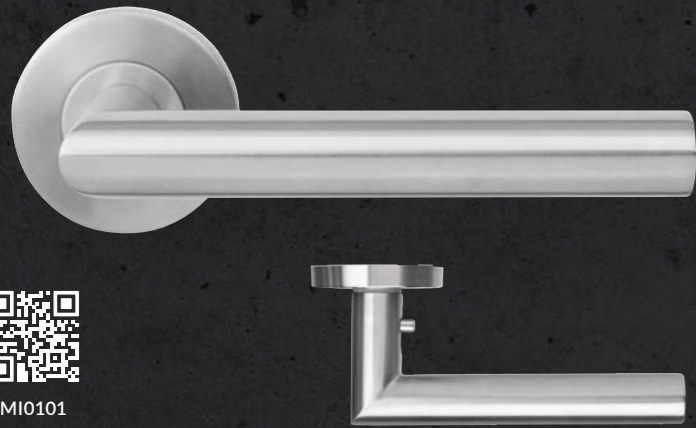

Ferrara prio

Edelstahl matt

MI0101