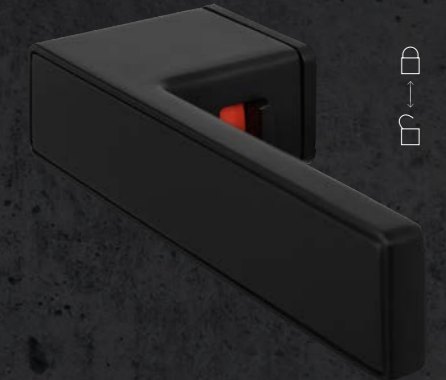

Cecina

Edelstahl matt

RG0117

Genua

Edelstahl matt

RG0109

Innovation
ist unsere
Stärke!

- 3-tlg. Schraubrossette ohne sichtbare Verschraubung
- dezente Optik durch 8 mm Rosettenhöhe
- Drücker mit Hochhaltefeder (fest/drehbar gelagert)
- Befestigung der Madenschraube UNTEN
- hochwertiger Edelstahl - Güteklasse 304/V2A
- Klassifizierung gemäß DIN EN 1906 : 2012 Gebrauchskategorie 3 | 4
- Klassifizierung gemäß DIN EN 18273 - FS

Portofino Flat Round
Edelstahl matt

FR0128

Innovation
ist unsere
Stärke!

- Magnetunterkonstruktion für perfekten Halt der Deckrosette
- Drücker mit Hochhaltefeder (fest/drehbar gelagert)
- Befestigung der Madenschraube UNTEN
- flache Rosette 3 mm hoch
- Klassifizierung gemäß DIN EN 1906:2012 / GK3
- Unterkonstruktion mit Stütznocken und Magneteinsatz
- optimale Montage der Deckrosette

VR - Schieberiegel
innen verschließbar

minimo Q
eckig

minimo Q

Tiefschwarz | RAL 9005

MI0999Q

SZ - Sperrzylinder
innen & außen verschließbar

minimo R
abgerundet

minimo Q

„unsichtbarer“ Schieberiegel innen - Schließzylinder außen (gleichschließend)

von AUSSEN abschließbar

Fingerprint außen - einfache Bedienung per Smart Life App

Produktvorteile

- ☑ rechts/links verwendbar
- ☑ beidseitiger Hochhaltefeder (fest/drehbar)
- ☑ KEINE Madenschraube - 100 % Minimalismus
- ☑ mit jedem Standard Einsteckschloss verwendbar